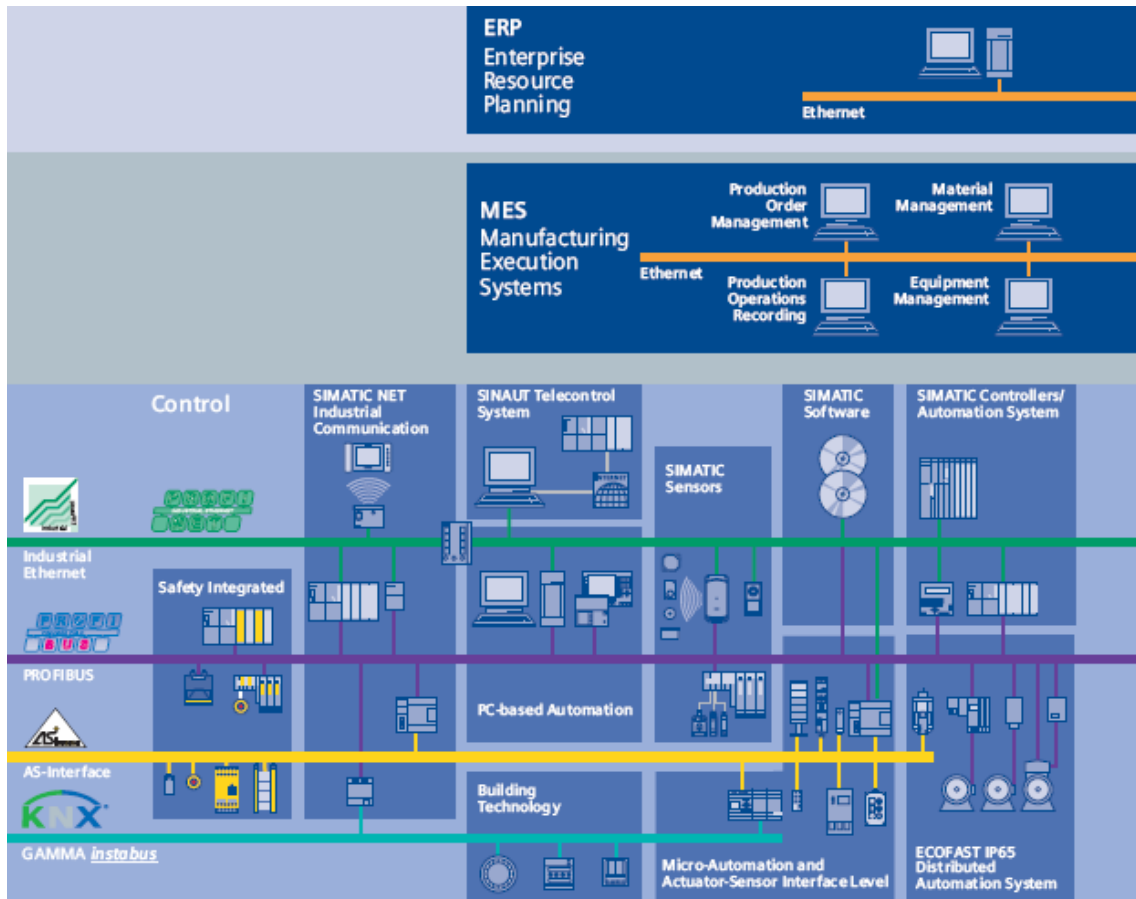

SIMATIC S7-300/400

STL 명령어 한글 매뉴얼

번역 : 이 남섭

Statement List(STL) for S7-300 and S7-400 Programming

(Reference Manual, V5.5)

이씨제어(주)